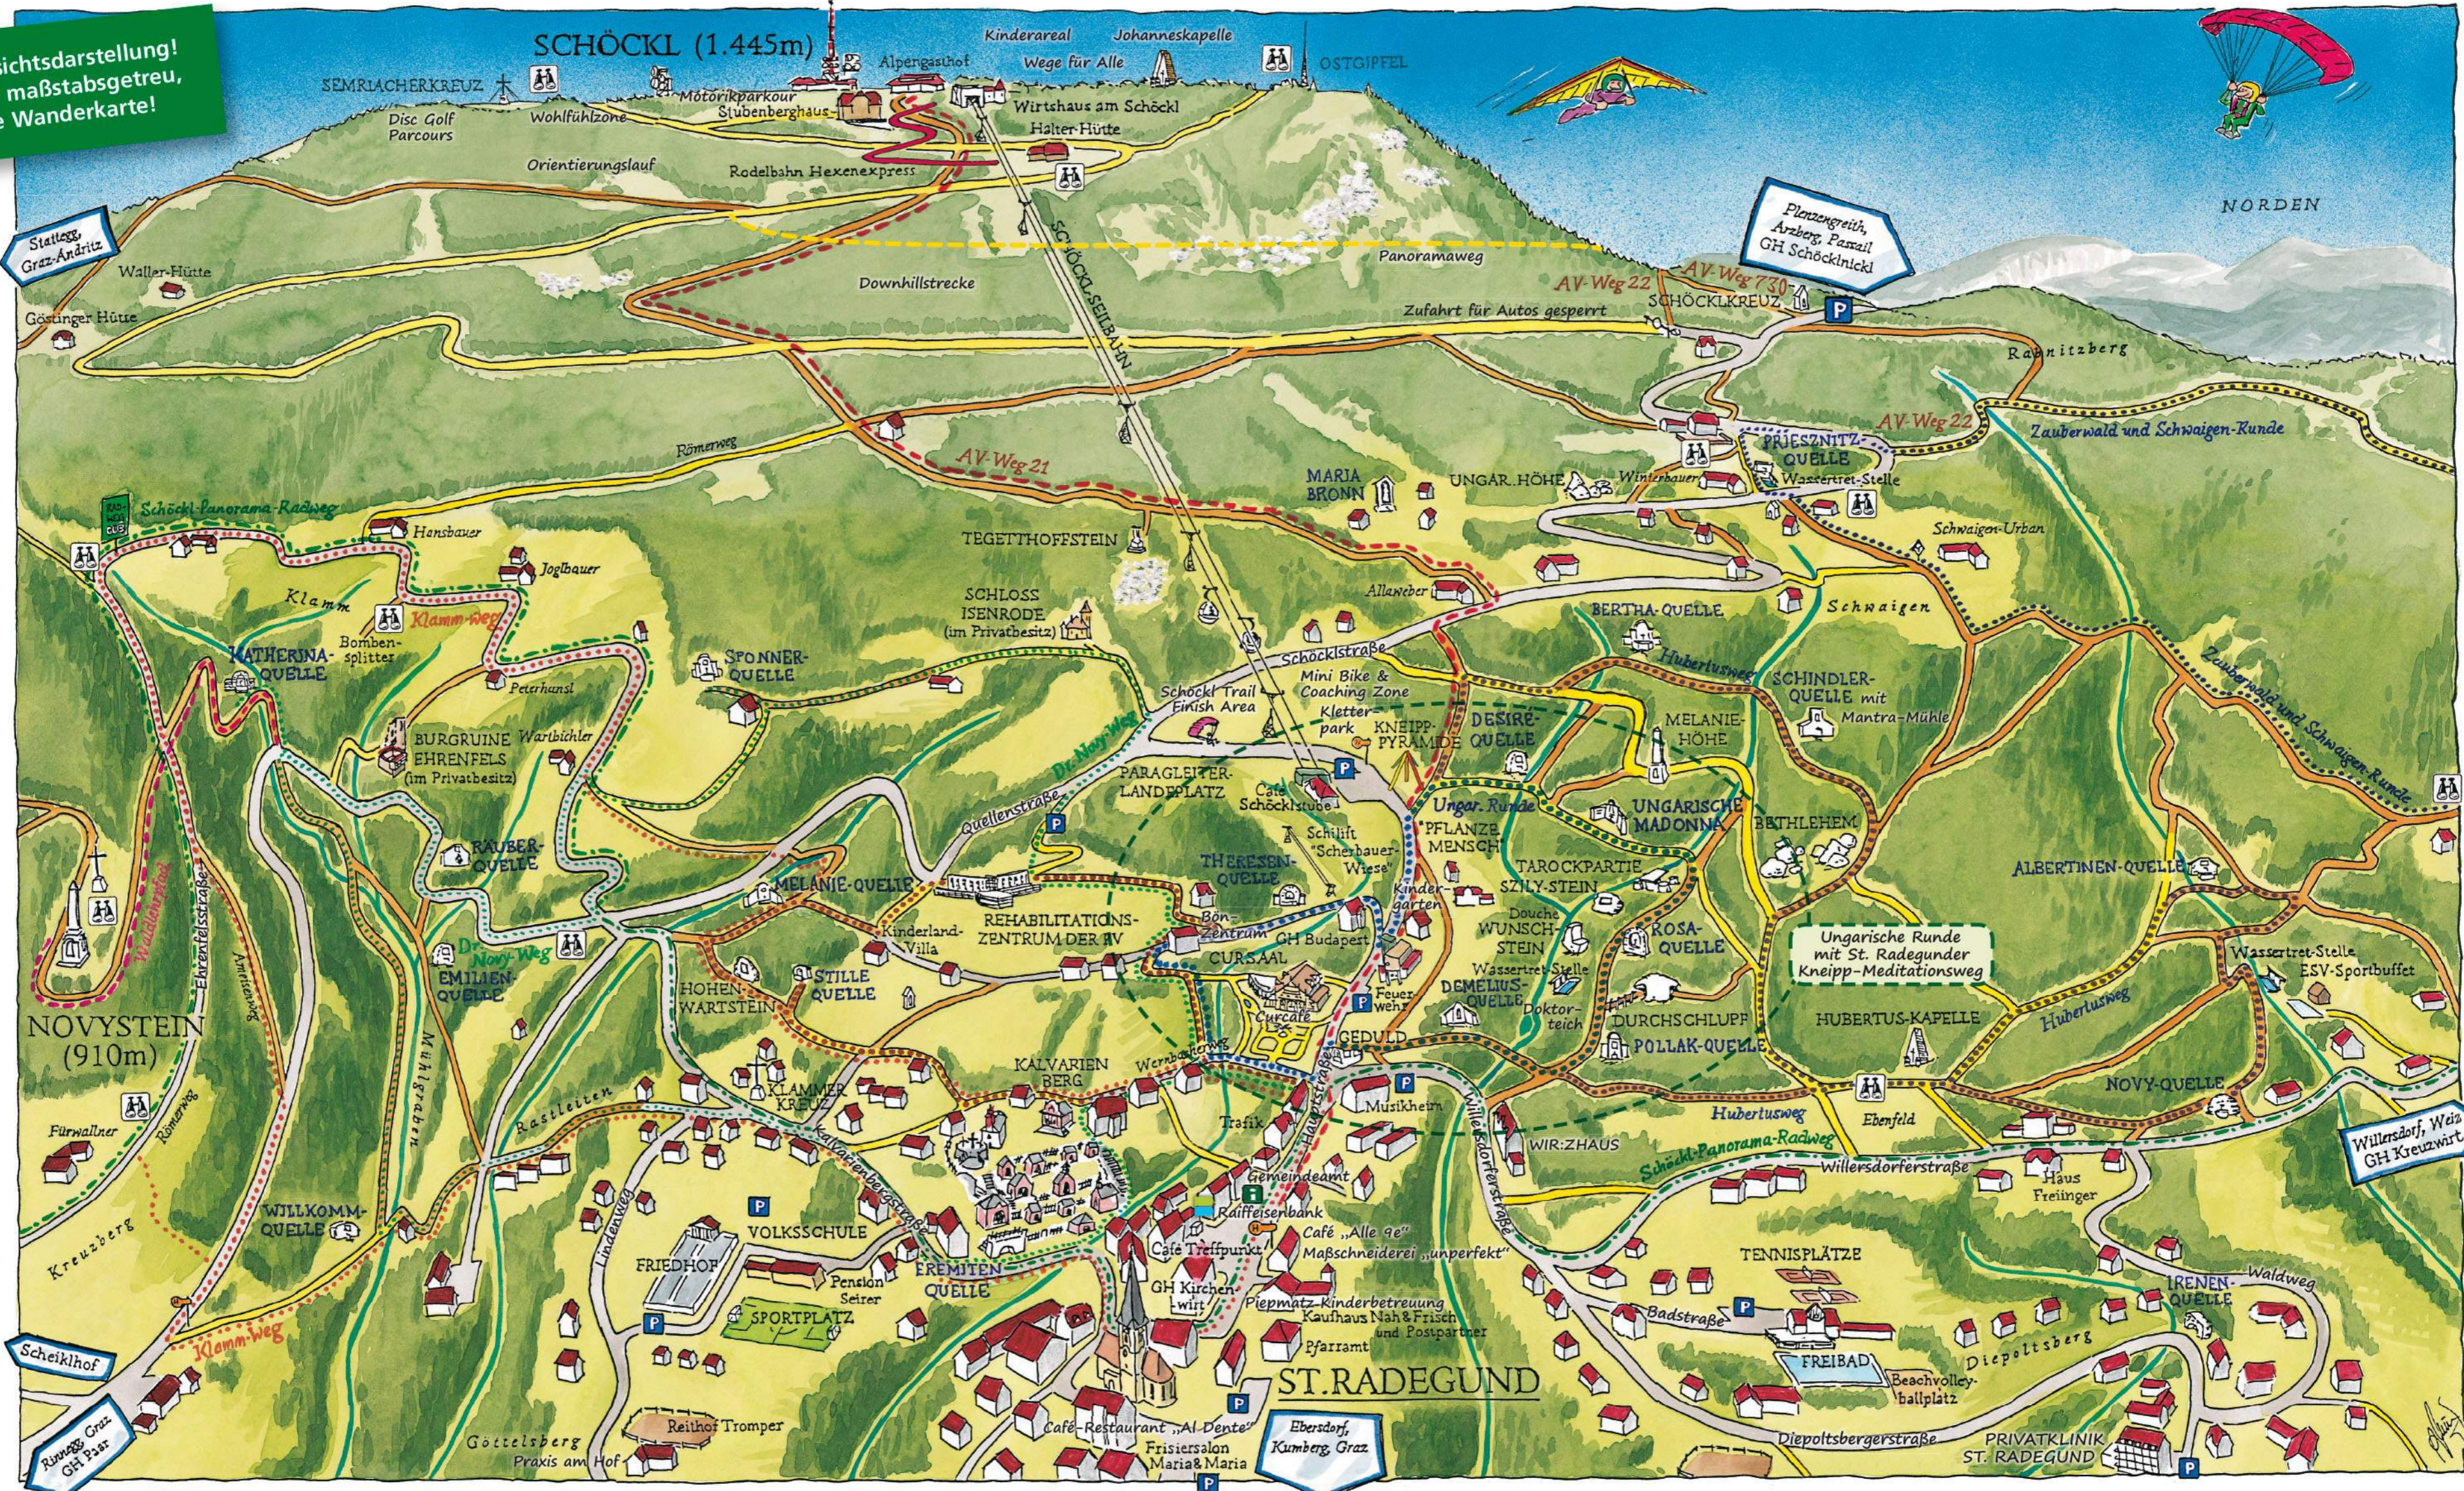

Übersichtsdarstellung!
Nicht maßstabsgetreu,
keine Wanderkarte!

SCHÖCKL (1.445m)

Stattegg, Graz-Andritz

Pflanzengröß, Arzberg, Paszail
GH Schöcklnickl

Willersdorf, Weiß
GH Kreuzwirt

NOVYSTEIN
(910m)

ST. RADEGUND

Ebersdorf,
Kumberg, Graz

PRIVATKLINIK
ST. RADEGUND