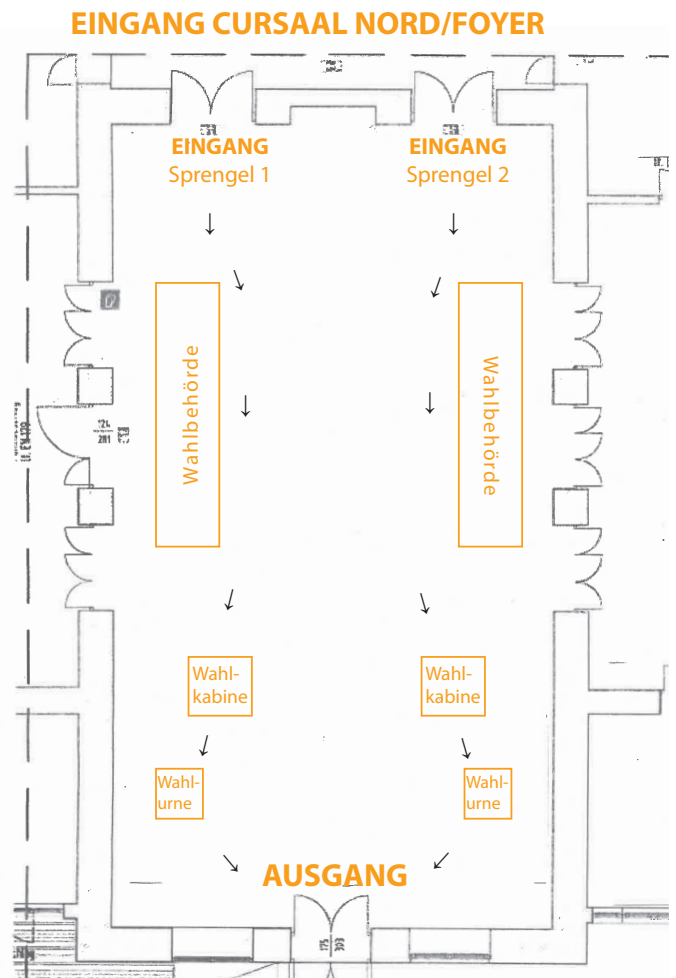

ACHTUNG!!! Wahllokal: Cursaal

Anträge auf Ausstellung von Wahlkarten können bis spätestens 24. Juni 2020 schriftlich oder mündlich bis spätestens 26. Juni 2020, 12:00 Uhr mündlich beantragt werden. Eine Beantragung von Wahlkarten per E-Mail oder telefonisch ist trotz eingeschränkten Parteienverkehr nicht möglich!

Auf Grund der aktuellen Situation wird die heurige Gemeinderatswahl unter besonderen Bedingungen abgehalten:

- Vor und in dem Wahllokal sind **Ansammlungen zu vermeiden** und eine dauerhafte Distanz von einem Meter zwischen sich und anderen Personen einzuhalten.
- **Mund-Nasen-Schutz** ist zu **tragen**.
- Die **Hände** sollen beim Betreten des Wahllokales mit den bereitgestellten Mitteln **desinfiziert** werden.
- Beim Husten oder Niesen sind **Mund** und **Nase** mit gebeugten Ellenbogen oder einem Papiertaschentuch **bedeckt** zu halten.
- Es wird empfohlen, den amtlichen **Lichtbildausweis** zur Identitätsfeststellung so bereitzuhalten, dass ein **Kontakt** mit dem Wahlbehördenmitglied **vermieden** werden kann. (zB. Aufschlagen der entsprechenden Seite im Reisepass)
- Wir bitten Sie, aus hygienischen Gründen, ein **eigenes Schreibgerät** zur Stimmabgabe mitzubringen.
- Sobald die Stimme abgegeben und das Wahlkuvert in die Urne geworfen wurde, bitten wir Sie, das Wahllokal **zu verlassen**.

Bitte beachten Sie die nebenstehende Skizze zum Ablauf der Wahlhandlung im Cursaal